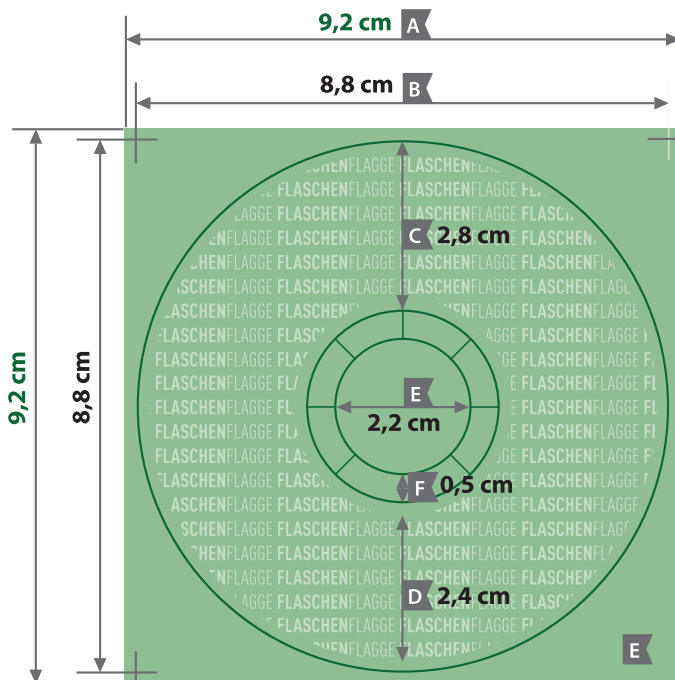

Datenformat: 9,2 cm x 9,2 cm

Endformat: 8,8 cm x 8,8 cm

Abbildung: 80% der Originalgröße

## Bedeutung / Legende

- A = Datenformat
- B = Endformat
- C = Motiv
- D = Motiv (bis hierher Textbereich möglich)
- E = Ausgestanzter Bereich (Nicht aussparen. Fläche wird nach dem Druck ausgestanzt.)
- F = Gezackter Bereich (wird nach innen gefaltet)

→ X = Beschnittzugabe 2,0 mm

→ Y = Sicherheitsabstand 2,0 mm